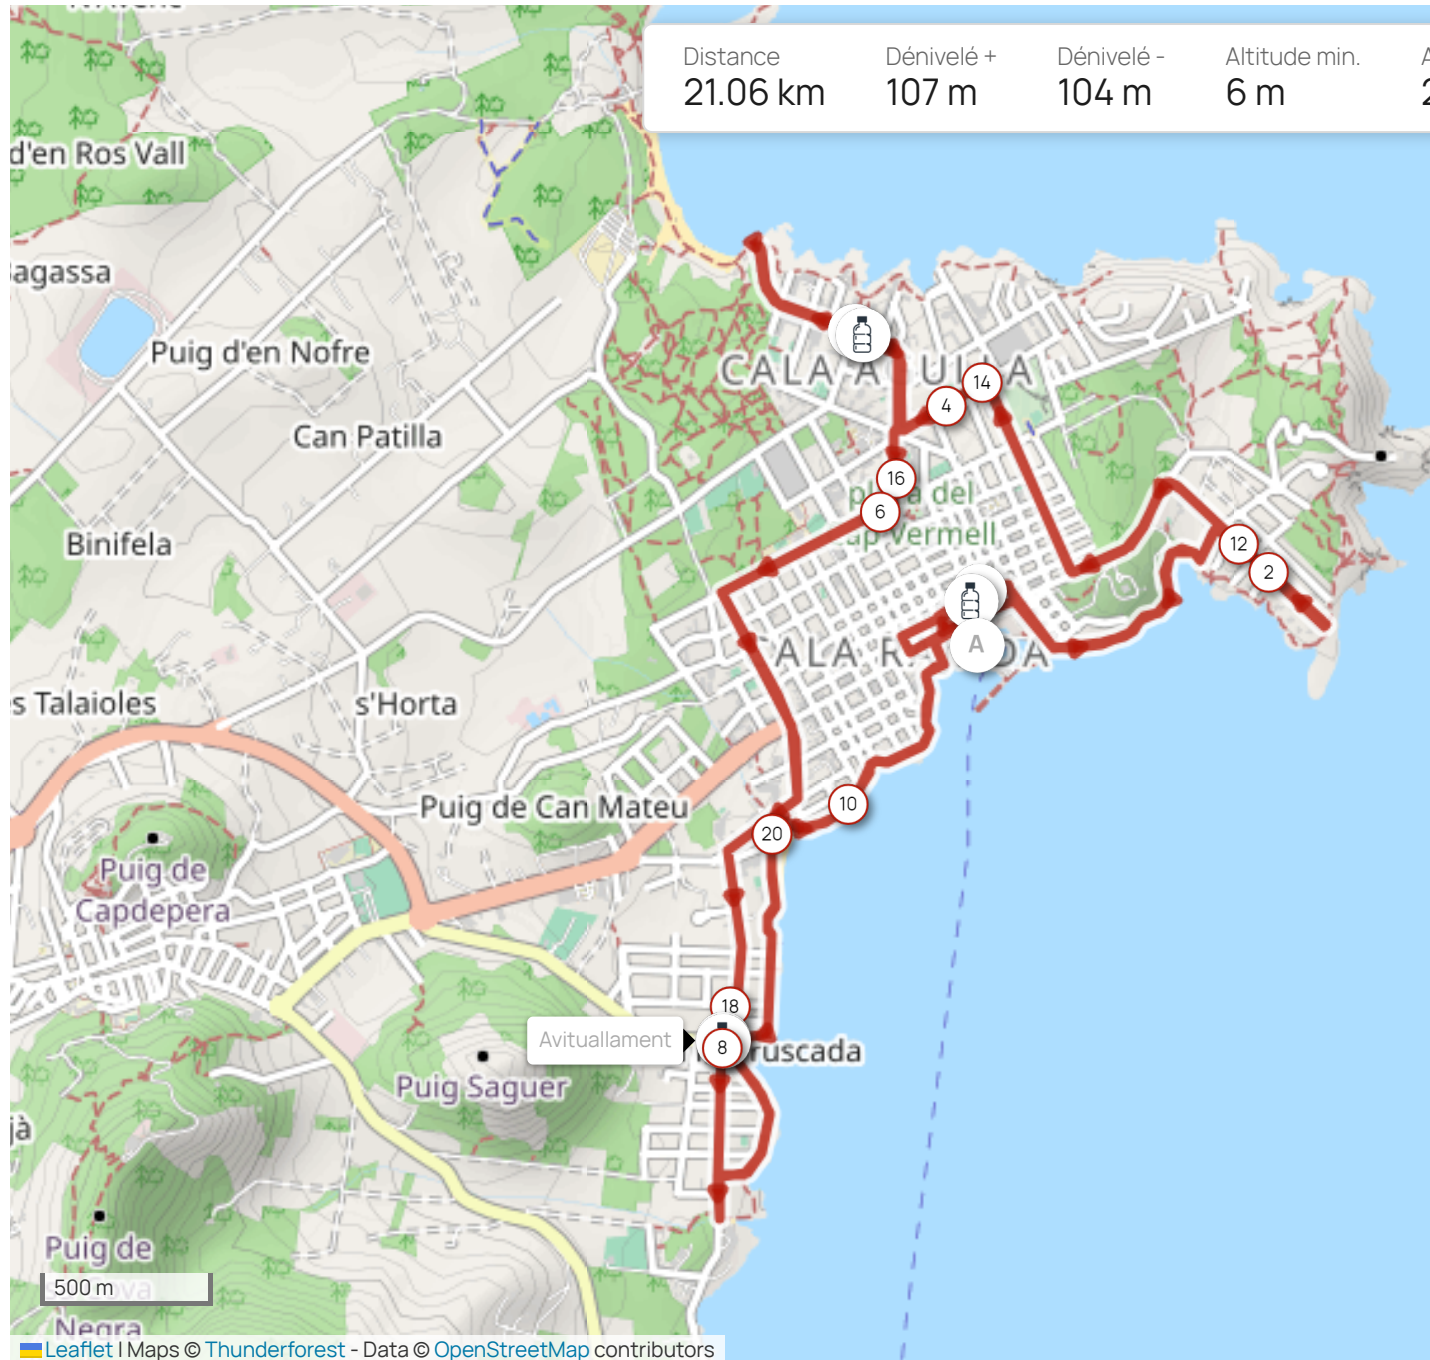

| | | | | |
|----------|------------|------------|---------------|---------------|
| Distance | Dénivelé + | Dénivelé - | Altitude min. | Altitude max. |
| 21.06 km | 107 m | 104 m | 6 m | 29 m |

Creado por
 OPENRUNNER