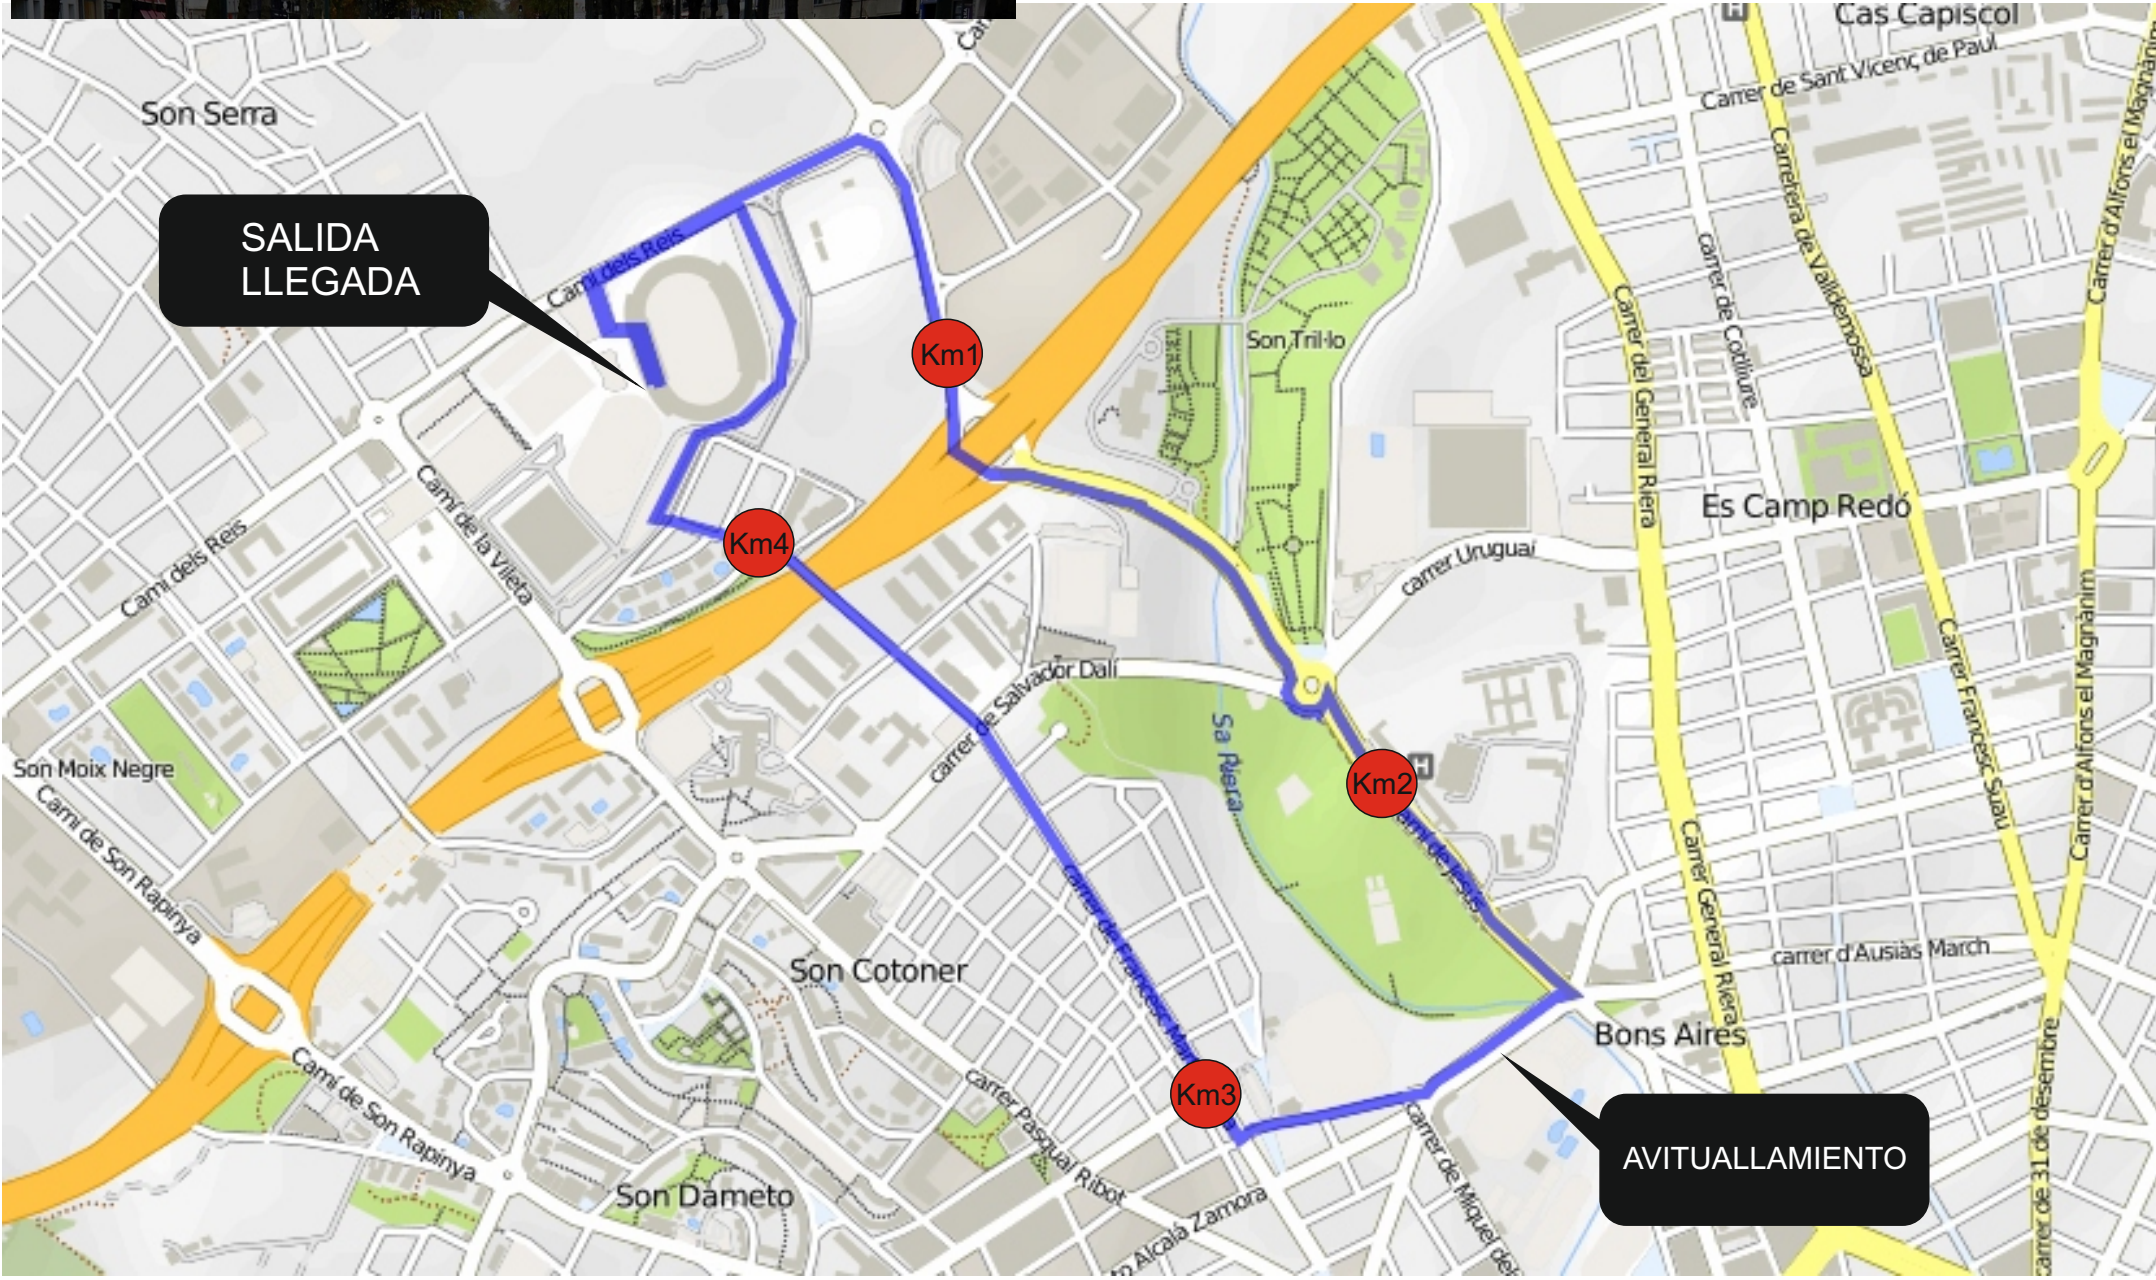

LA CURSA DEL CENTENARI

15 DE MAIG DE 2016, DES DE LES 10H
SORTIDA I ARRIBADA IBEROSTAR ESTADIO

SALIDA
LLEGADA

AVITUALLAMIENTO