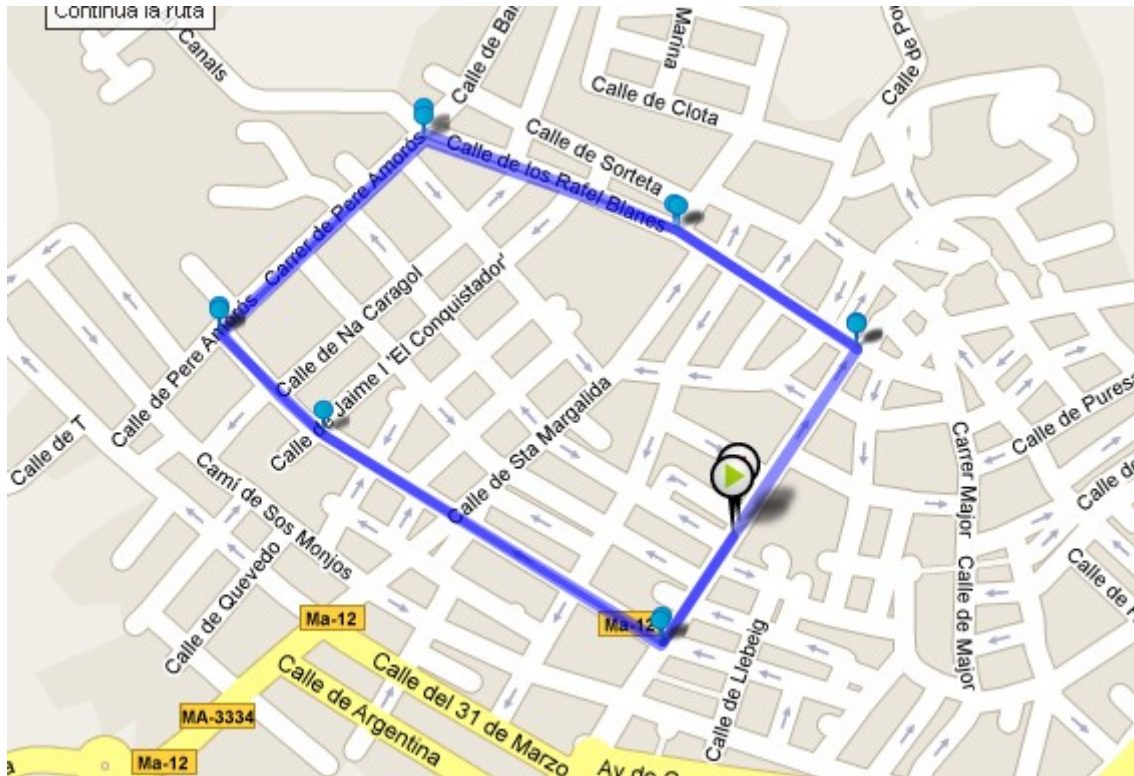

Recorregut segon segment correr iniciació-benjamí

Sortida Plaça conqueridor, gir dreta direcció Montserrat Blanes, gir dreta c/ Parres, gir dreta c/ Nou i gir dreta c/ Ciutat, 370m aprox

Horaris Sortida del segon segment de correr

9:40h i arribada del darrer corredor a 9:50h

Recorregut Correr alevi-Infantil

Sortida C/Ciutat(Plaça Conqueridor), gir dreta c/Gran via fins al C/ Pere Amoros que giren a la dreta per C/ Rafel Blanes fins al C/ Antoni Blanes per arribar al c/Ciutat. 1500m aprox

Sortida 9:55h

Arribada del primer corredor 10:03h

Arribada del darrer corredor 10:05h

Recorregut Bici alevi-Infantil

Sortida C/Ciutat(Plaça Conqueridor), gir drete c/Gran via fins al C/ Pere Amoros que giren a la drete per C/ Rafel Blanes fins al C/ Antoni Blanes per arribar al c/Ciutat. Es faran 3 voltes, 4,500m aprox

Sortida del primer ciclista 10:03h

Sortida darrer ciclista 10:05h

Arribada primer ciclista 10:15h

Arribada darrer ciclista 10:20h

El segon segment de correr Aleví-infantil

Sortida Carrer Ciutat, Davant plaça Conqueridor, gir dreta per carrer Gran via, gir dreta per carrer Parres, gir dreta per Carrer Nou, gir dreta per carrer Ciutat. 600m