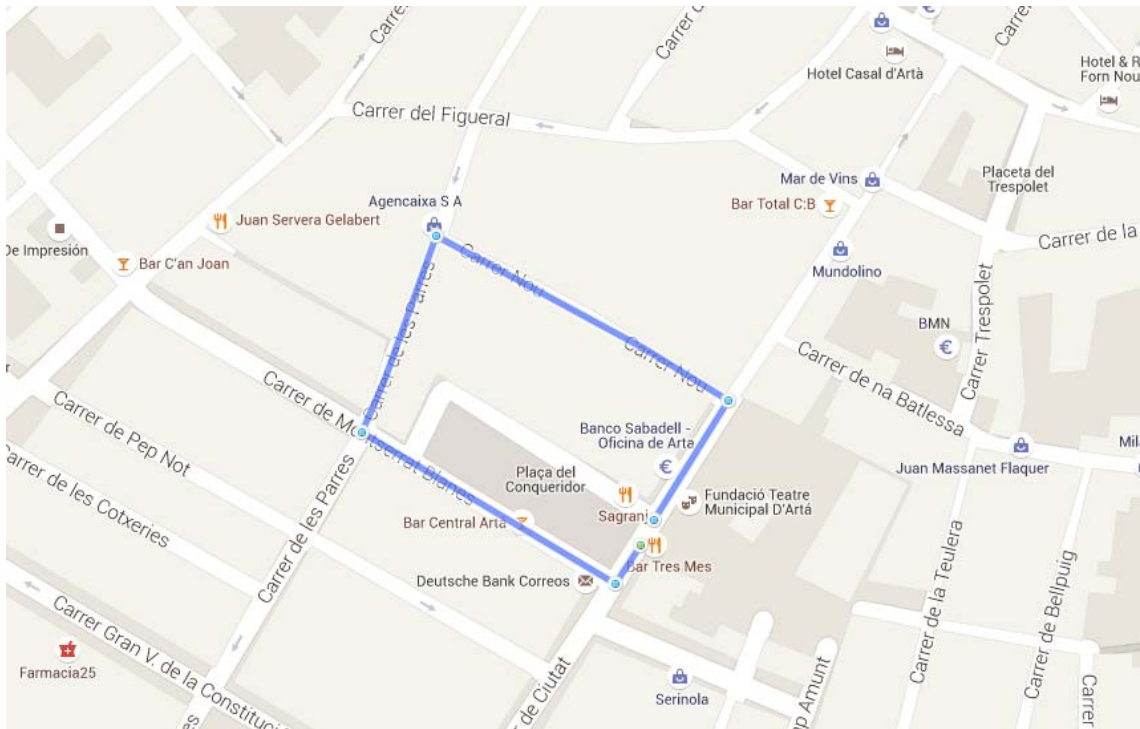

Recorregut segon segment correr iniciació-benjamí

Sortida Plaça conqueridor, gir dreta direcció Montserrat Blanes, gir dreta c/ Parres, gir dreta c/ Nou i gir dreta c/ Ciutat, 370m aprox

Horaris Sortida del segon segment de correr

9:40h i arribada del darrer corredor a 9:50h

Recorregut Correr alevi-Infantil

Sortida C/Ciutat(Plaça Conqueridor), gir dreta c/Gran via fins al C/ Pere Amoros que giren a la dreta per C/ Rafel Blanes fins al C/ Antoni Blanes per arribar al c/Ciutat. 1500m aprox

Sortida 9:55h

Arribada del primer corredor 10:03h

Arribada del darrer corredor 10:05h

Recorregut Bici alevi-Infantil

Sortida C/Ciutat(Plaça Conqueridor), gir drete c/Gran via fins al C/ Pere Amoros que giren a la drete per C/ Rafel Blanes fins al C/ Antoni Blanes per arribar al c/Ciutat. Es faran 3 voltes, 4,500m aprox

Sortida del primer ciclista 10:03h

Sortida darrer ciclista 10:05h

Arribada primer ciclista 10:15h

Arribada darrer ciclista 10:20h

El segon segment de correr Aleví-infantil

Sortida Carrer Ciutat, Davant plaça Conqueridor, gir dreta per carrer Gran via, gir dreta per carrer Parres, gir dreta per Carrer Nou, gir dreta per carrer Ciutat. 600m