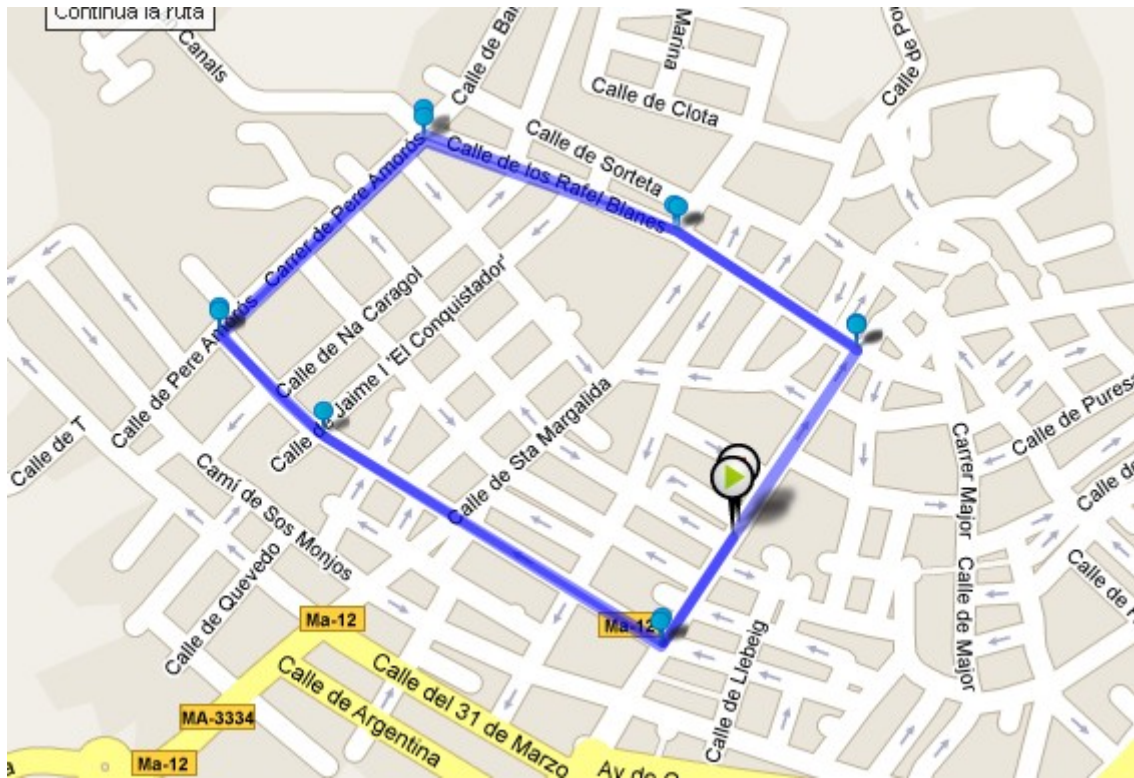

Recorregut segon segment correr iniciació-benjamí

Sortida Plaça conqueridor, gir dreta direcció Montserrat Blanes, gir dreta c/ Parres, gir dreta c/ Nou i gir dreta c/ Ciutat, 370m aprox

Horaris Sortida del segon segment de correr

9:40h i arribada del darrer corredor a 9:50h

Recorregut Correr alevi-Infantil

Sortida C/Ciutat(Plaça Conqueridor), gir dreta c/Gran via fins al C/ Pere Amoros que giren a la dreta per C/ Rafel Blanes fins al C/ Antoni Blanes per arribar al c/Ciutat. 1500m aprox

Sortida 9:55h

Arribada del primer corredor 10:03h

Arribada del darrer corredor 10:05h

Recorregut Bici alevi-Infantil

Sortida C/Ciutat(Plaça Conqueridor), gir drete c/Gran via fins al C/ Pere Amoros que giren a la drete per C/ Rafel Blanes fins al C/ Antoni Blanes per arribar al c/Ciutat. Es faran 3 voltes, 4,500m aprox

Sortida del primer ciclista 10:03h

Sortida darrer ciclista 10:05h

Arribada primer ciclista 10:15h

Arribada darrer ciclista 10:20h

El segon segment de correr Aleví-infantil

Sortida Carrer Ciutat, Davant plaça Conqueridor, gir dreta per carrer Gran via, gir dreta per carrer Parres, gir dreta per Carrer Nou, gir dreta per carrer Ciutat. 600m