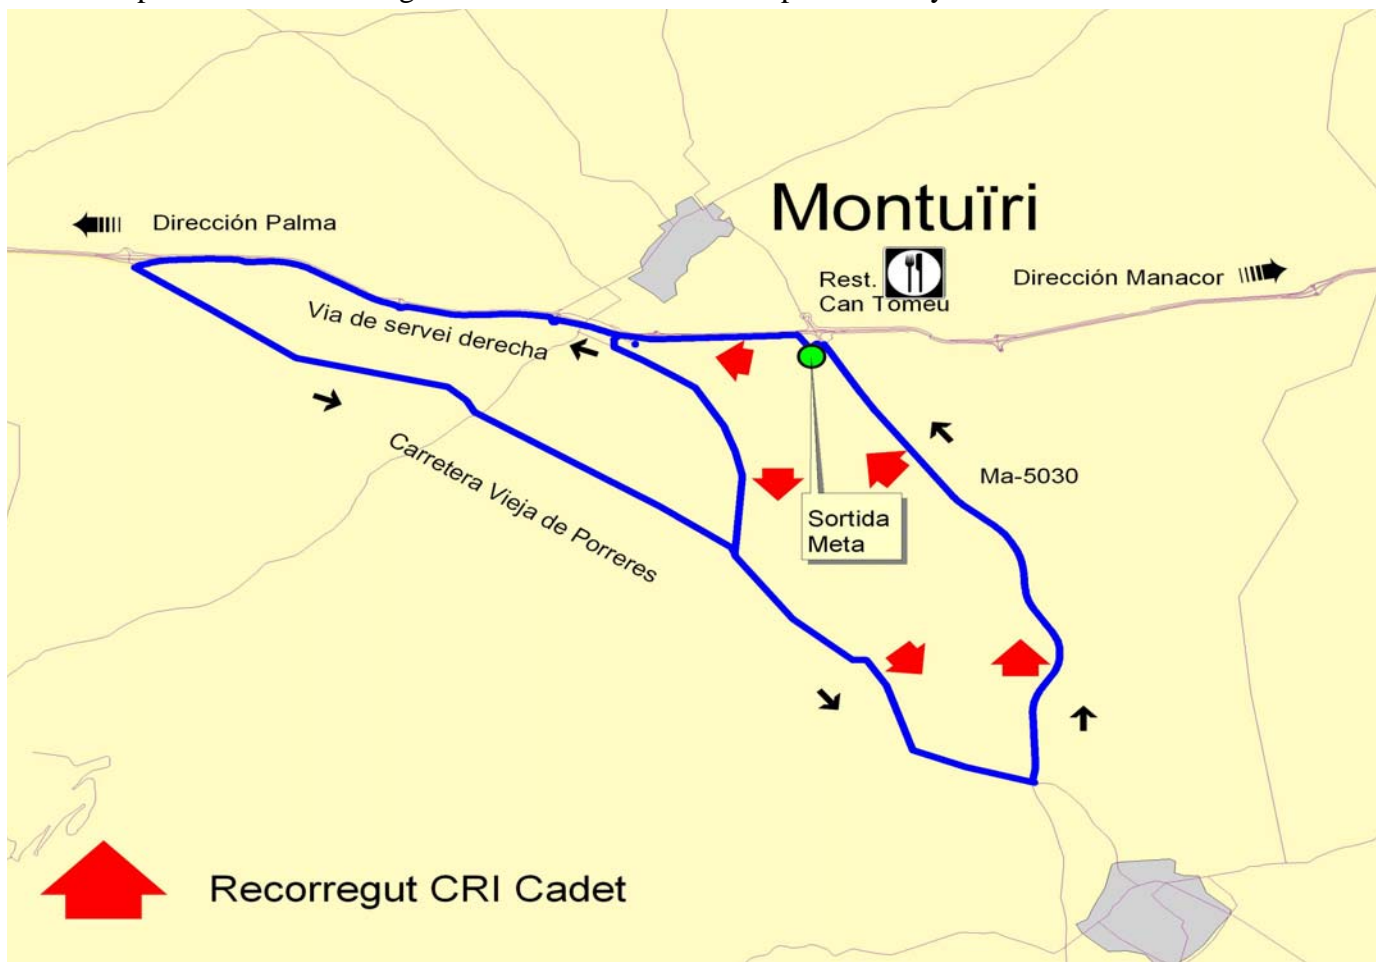

CAMPIONAT DE BALEARS
CONTRARRELOTGE INDIVIDUAL
I
FINALS BALEARS EDAT ESCOLAR
GRAN PREMI REST. CAN TOMEU ES POLLENCÍ

MONTUÏRI – MONTUÏRI
(Creuer Ctra. Manacor –Porreres)
Diumenge 10 de juny de 2012
a les 9 hores
Organitza: Penya Ciclista Establiments

Inscripcions fins dia 7 a les 20 hores en el formulari [INSCRIPCIONS](#) de la pàgina web www.webfcib.es

ELS INFANTILS I CADETS NO S'HAN D'INSCRIURE

Inscripcions Júnior i fèmines 5 €i Sub 23-Elit – Sènior – Màster 10 €+ 1 € arbitres

Ordre de sortida per categories:

A les 9:00 h Campionat de Balears CRI ..... 18,7 km (Màster 60 – 50 – 40 - Sènior)
A les 10:00 h Finals Balears CRI ..... 11,7 km (Cadets)
A les 11:00 h Campionat de Balears CRI ..... 18,7 km (Júnior, Màster 30, Fèmines, Sub 23-Elit)
A les 12:30 h Carrera en ruta Finals Balears edat escolar: Cadets 3 voltes 56,1 km Fèmines 2 volta 37,4 km
A les 14:00 h Carrera en ruta Finals Balears edat escolar: Infants 1 volta 18,7 km

Els horaris són orientatius i es poden avançar o retardar (es prega als participants ho tinguin en compte)

En cas de que a una categoria no hi hagi un mínim de 3 corredors no se considerarà Campionat

TROFEUS

Trofeu els 3 primers de cada categoria Banda i Maillot de Campió al Guanyador