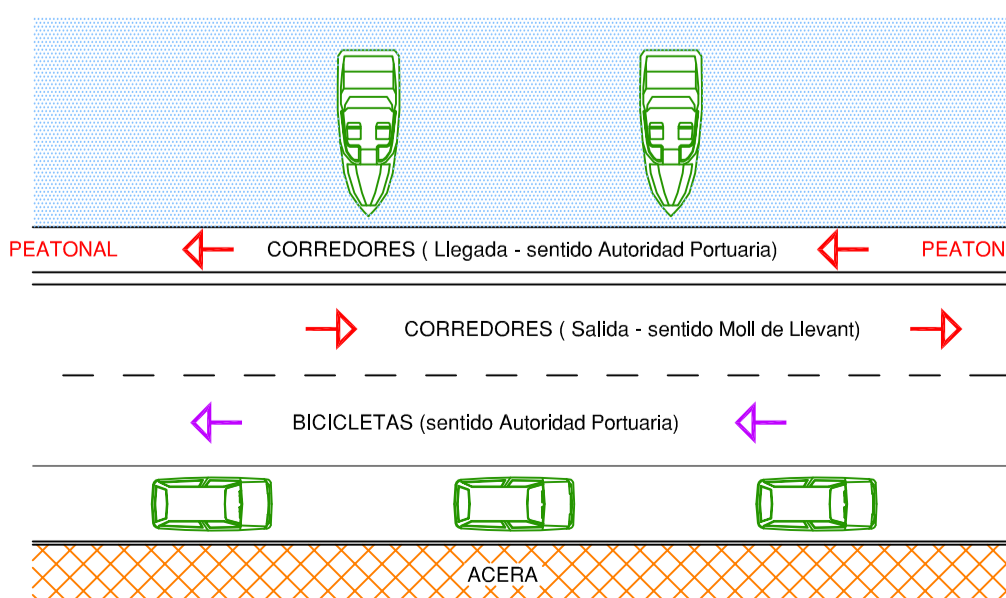

I DUATHLÓ CIUTAT DE MAÓ 2012. Domingo 25 de Marzo. Hora: 9:30 h - Port de Maó

ESQUEMA DE OCUPACIÓN DE LA ZONA DE ACTUACIÓN:

- VIAL Y PEATONAL MARÍTIMO = CORREDORES (Carrera a pie)
- VIAL (la otra mitad, separada por vallas y conos) = CICLISTAS
- ACERA = PÚBLICO ASISTENTE Y PERSONAS DESPLAZÁNDOSE