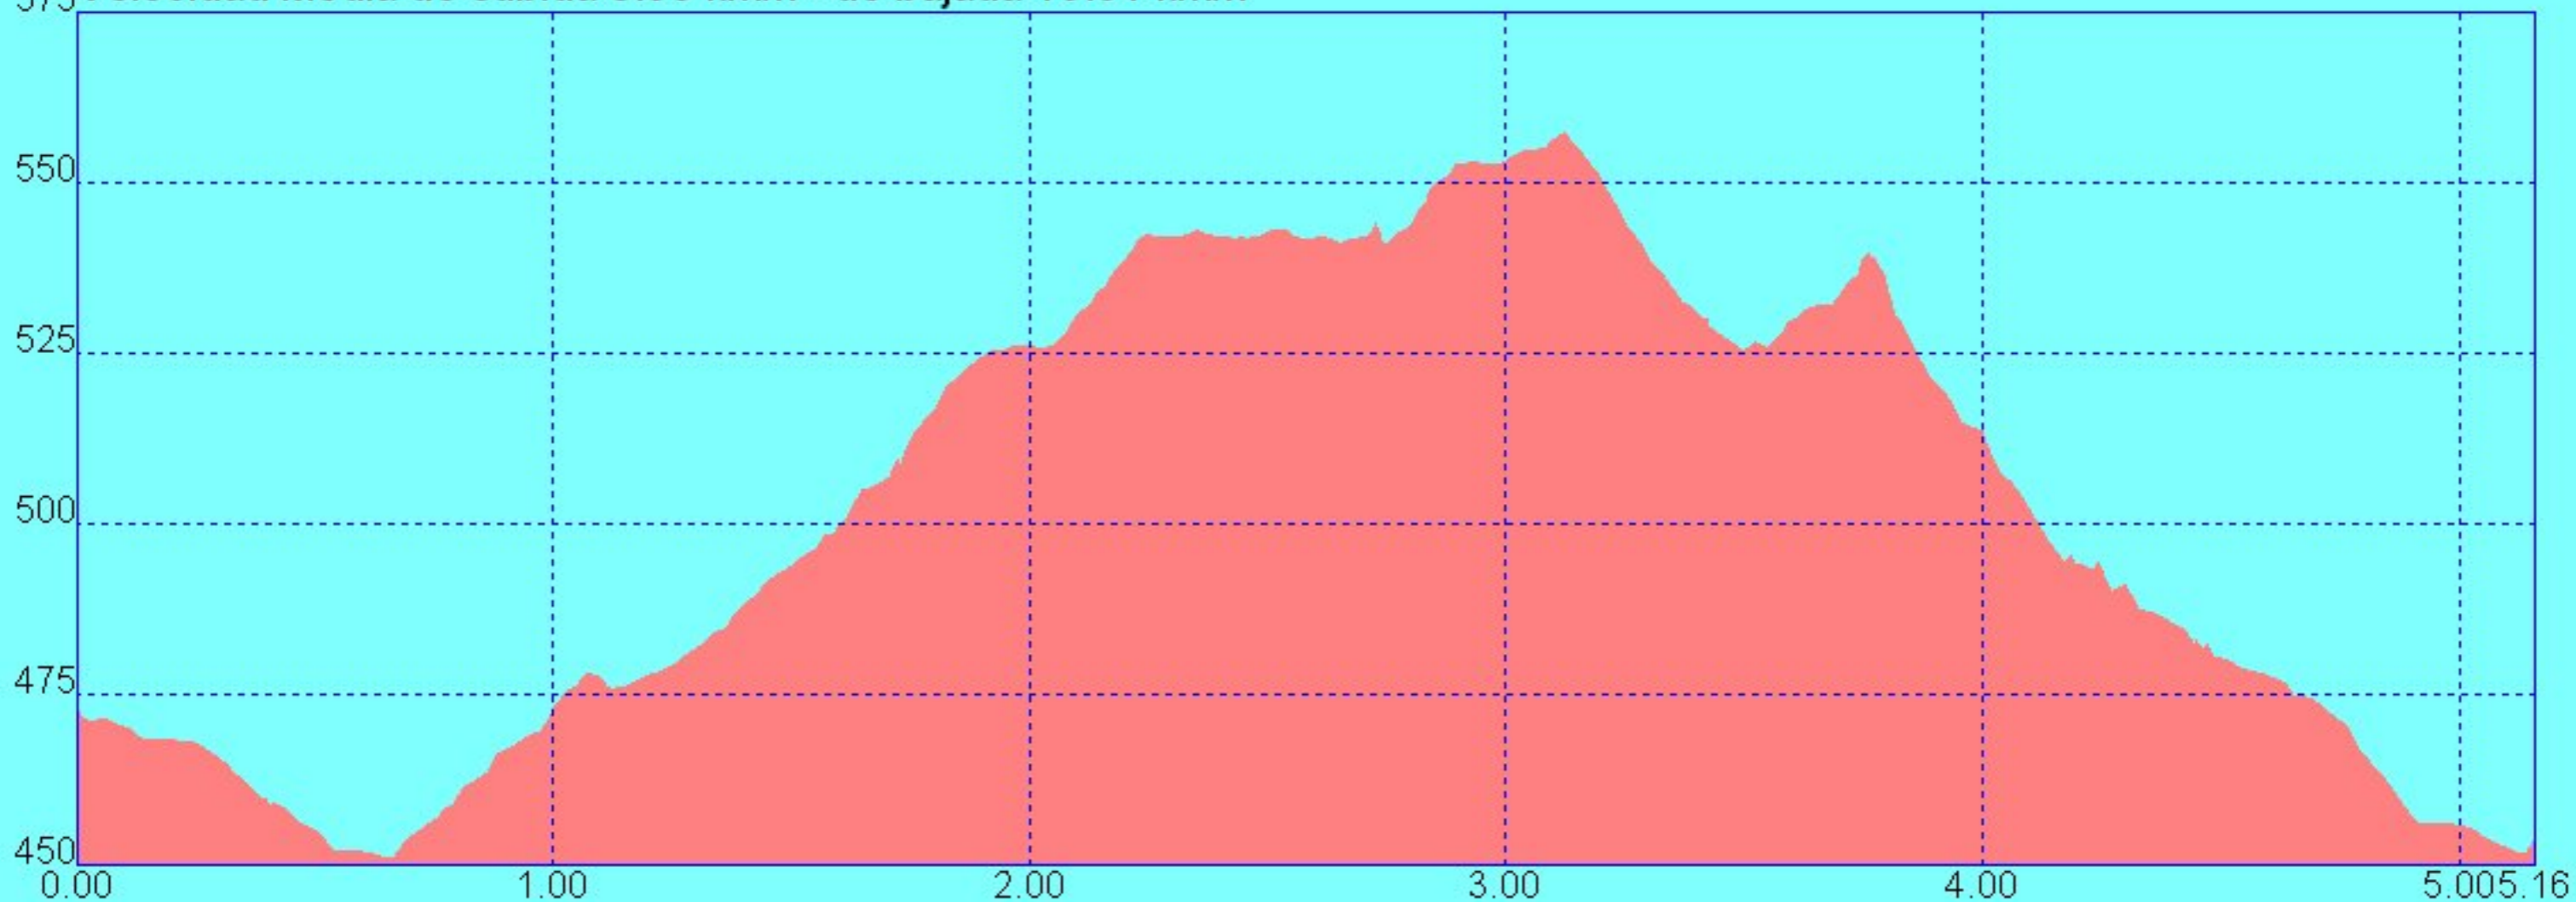

Ruta : Duatlo cursa MTB

Distancia: 5.16 km - en ascenso 2.53 km - en descenso 2.58 km

Altura máxima: 557.22 mts - Altura mínima: 451.00 mts - Desnivel acumulado: 120.16 mts

Pendiente Maxima en ascenso 8.76%, en descenso 12.35%

Tiempo Total: 0:29 - en movimiento 0:25 - en ascenso 0:17 - en descenso 0:08 - 6 Paradas

Velocidad máxima: 37.83 km/h - media: 10.56 km/h IBP index: 11 MTB

Velocidad Media de subida 8.99 km/h - de bajada 19.31 km/h

Ruta : Duatlo\_peu

Distancia: 2.33 km - en ascenso 1.51 km - en descenso 0.77 km

Altura máxima: 500.00 mts - Altura mínima: 461.10 mts - Desnivel acumulado: 48.00 mts

Pendiente Maxima en ascenso 12.81%, en descenso 9.92%

12/20/20

Duatlo cursa MTB

Duatlo peu

Lluc

PM-214

scorca

Carrer C

Carrer D