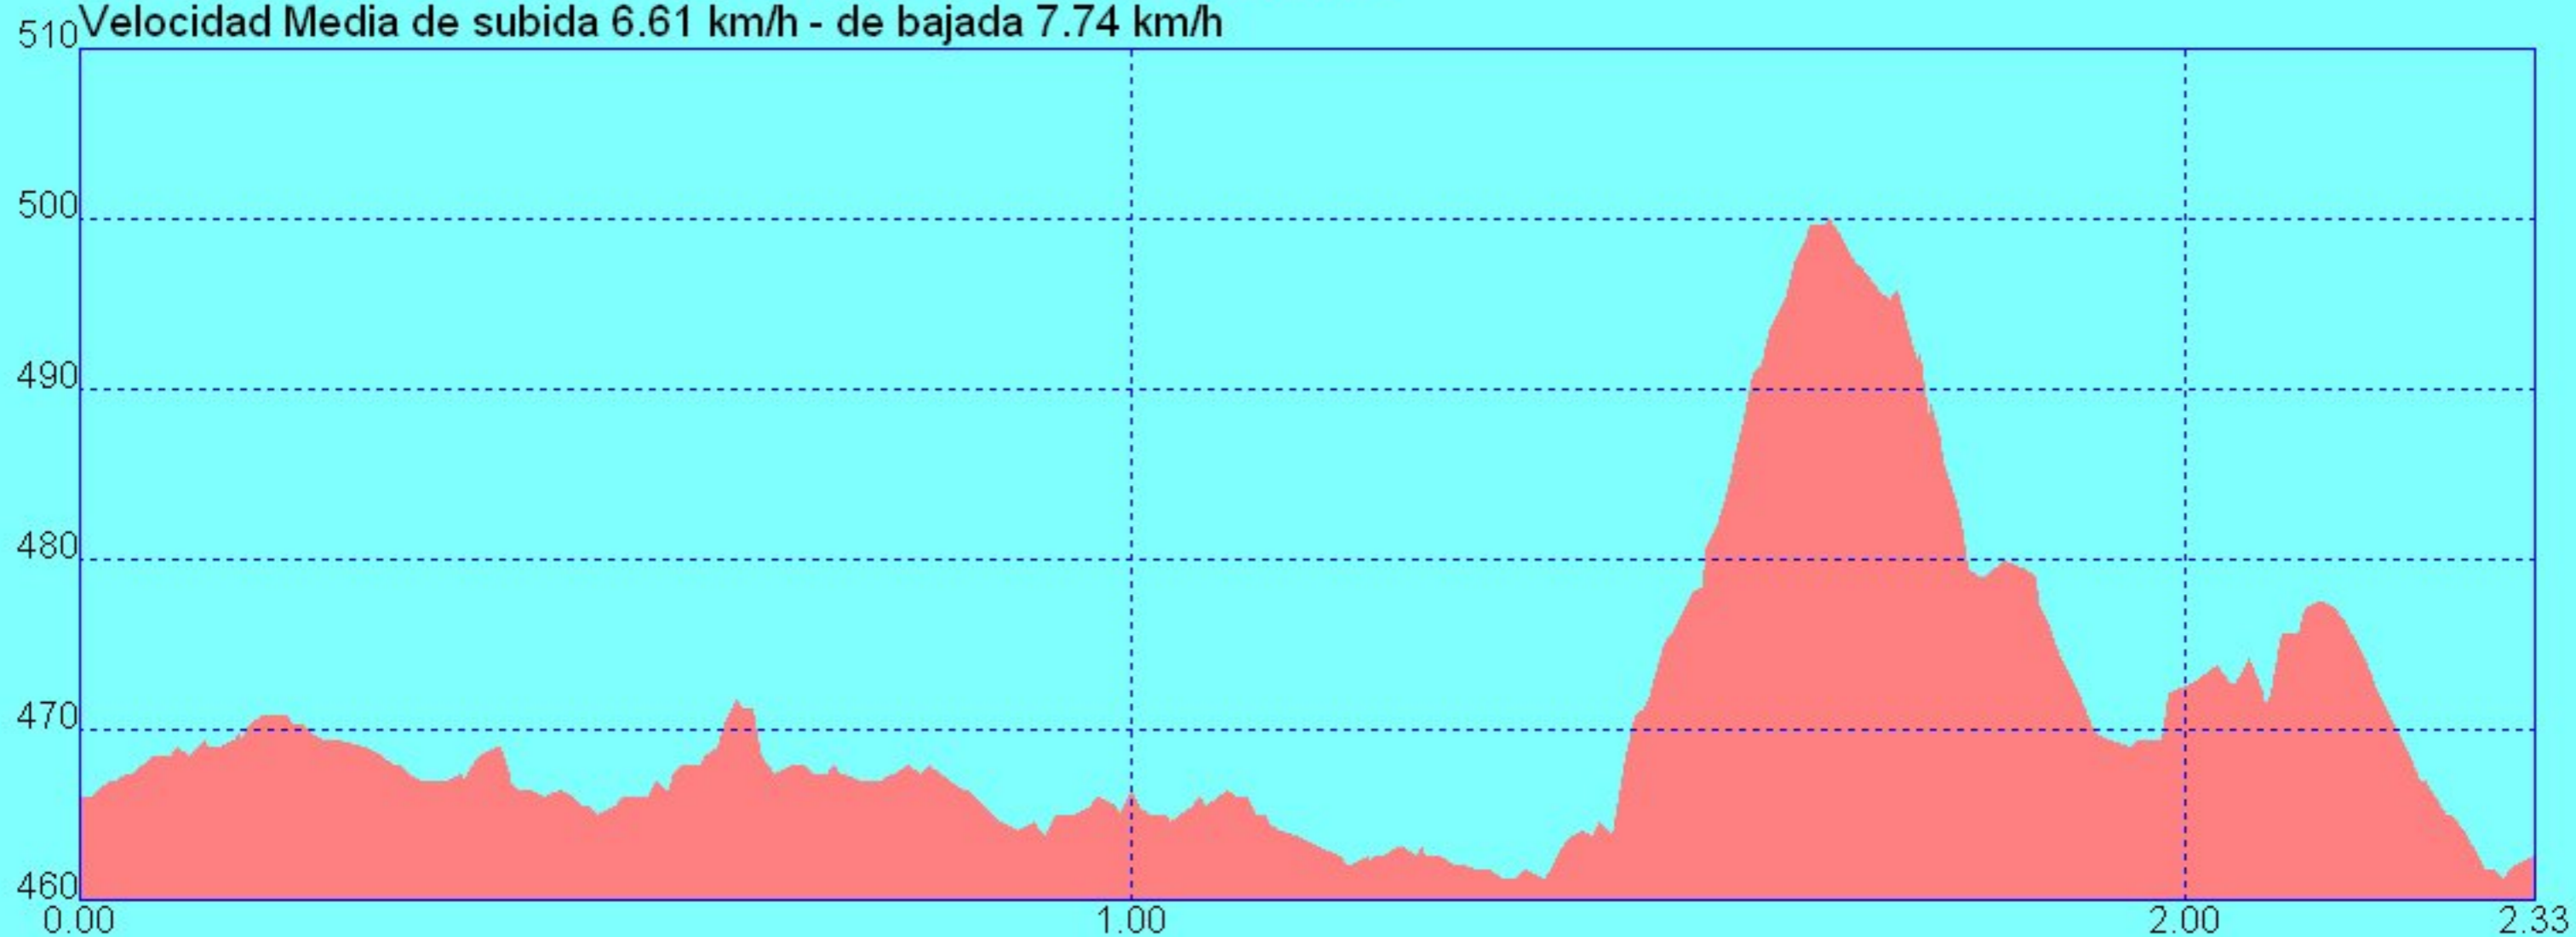

Ruta : Duatlo cursa MTB

Distancia: 5.16 km - en ascenso 2.53 km - en descenso 2.58 km

Altura máxima: 557.22 mts - Altura mínima: 451.00 mts - Desnivel acumulado: 120.16 mts

Pendiente Maxima en ascenso 8.76%, en descenso 12.35%

Tiempo Total: 0:29 - en movimiento 0:25 - en ascenso 0:17 - en descenso 0:08 - 6 Paradas

Velocidad máxima: 37.83 km/h - media: 10.56 km/h IBP index: 11 MTB

Velocidad Media de subida 8.99 km/h - de bajada 19.31 km/h

Ruta : Duatlo\_peu

Distancia: 2.33 km - en ascenso 1.51 km - en descenso 0.77 km

Altura máxima: 500.00 mts - Altura mínima: 461.10 mts - Desnivel acumulado: 48.00 mts

Pendiente Maxima en ascenso 12.81%, en descenso 9.92%

Tiempo Total: 0:24 - en movimiento 0:20 - en ascenso 0:14 - en descenso 0:06 - 4 Paradas

Velocidad máxima: 13.23 km/h - media: 5.80 km/h IBP index: 6 MTB

Velocidad Media de subida 6.61 km/h - de bajada 7.74 km/h