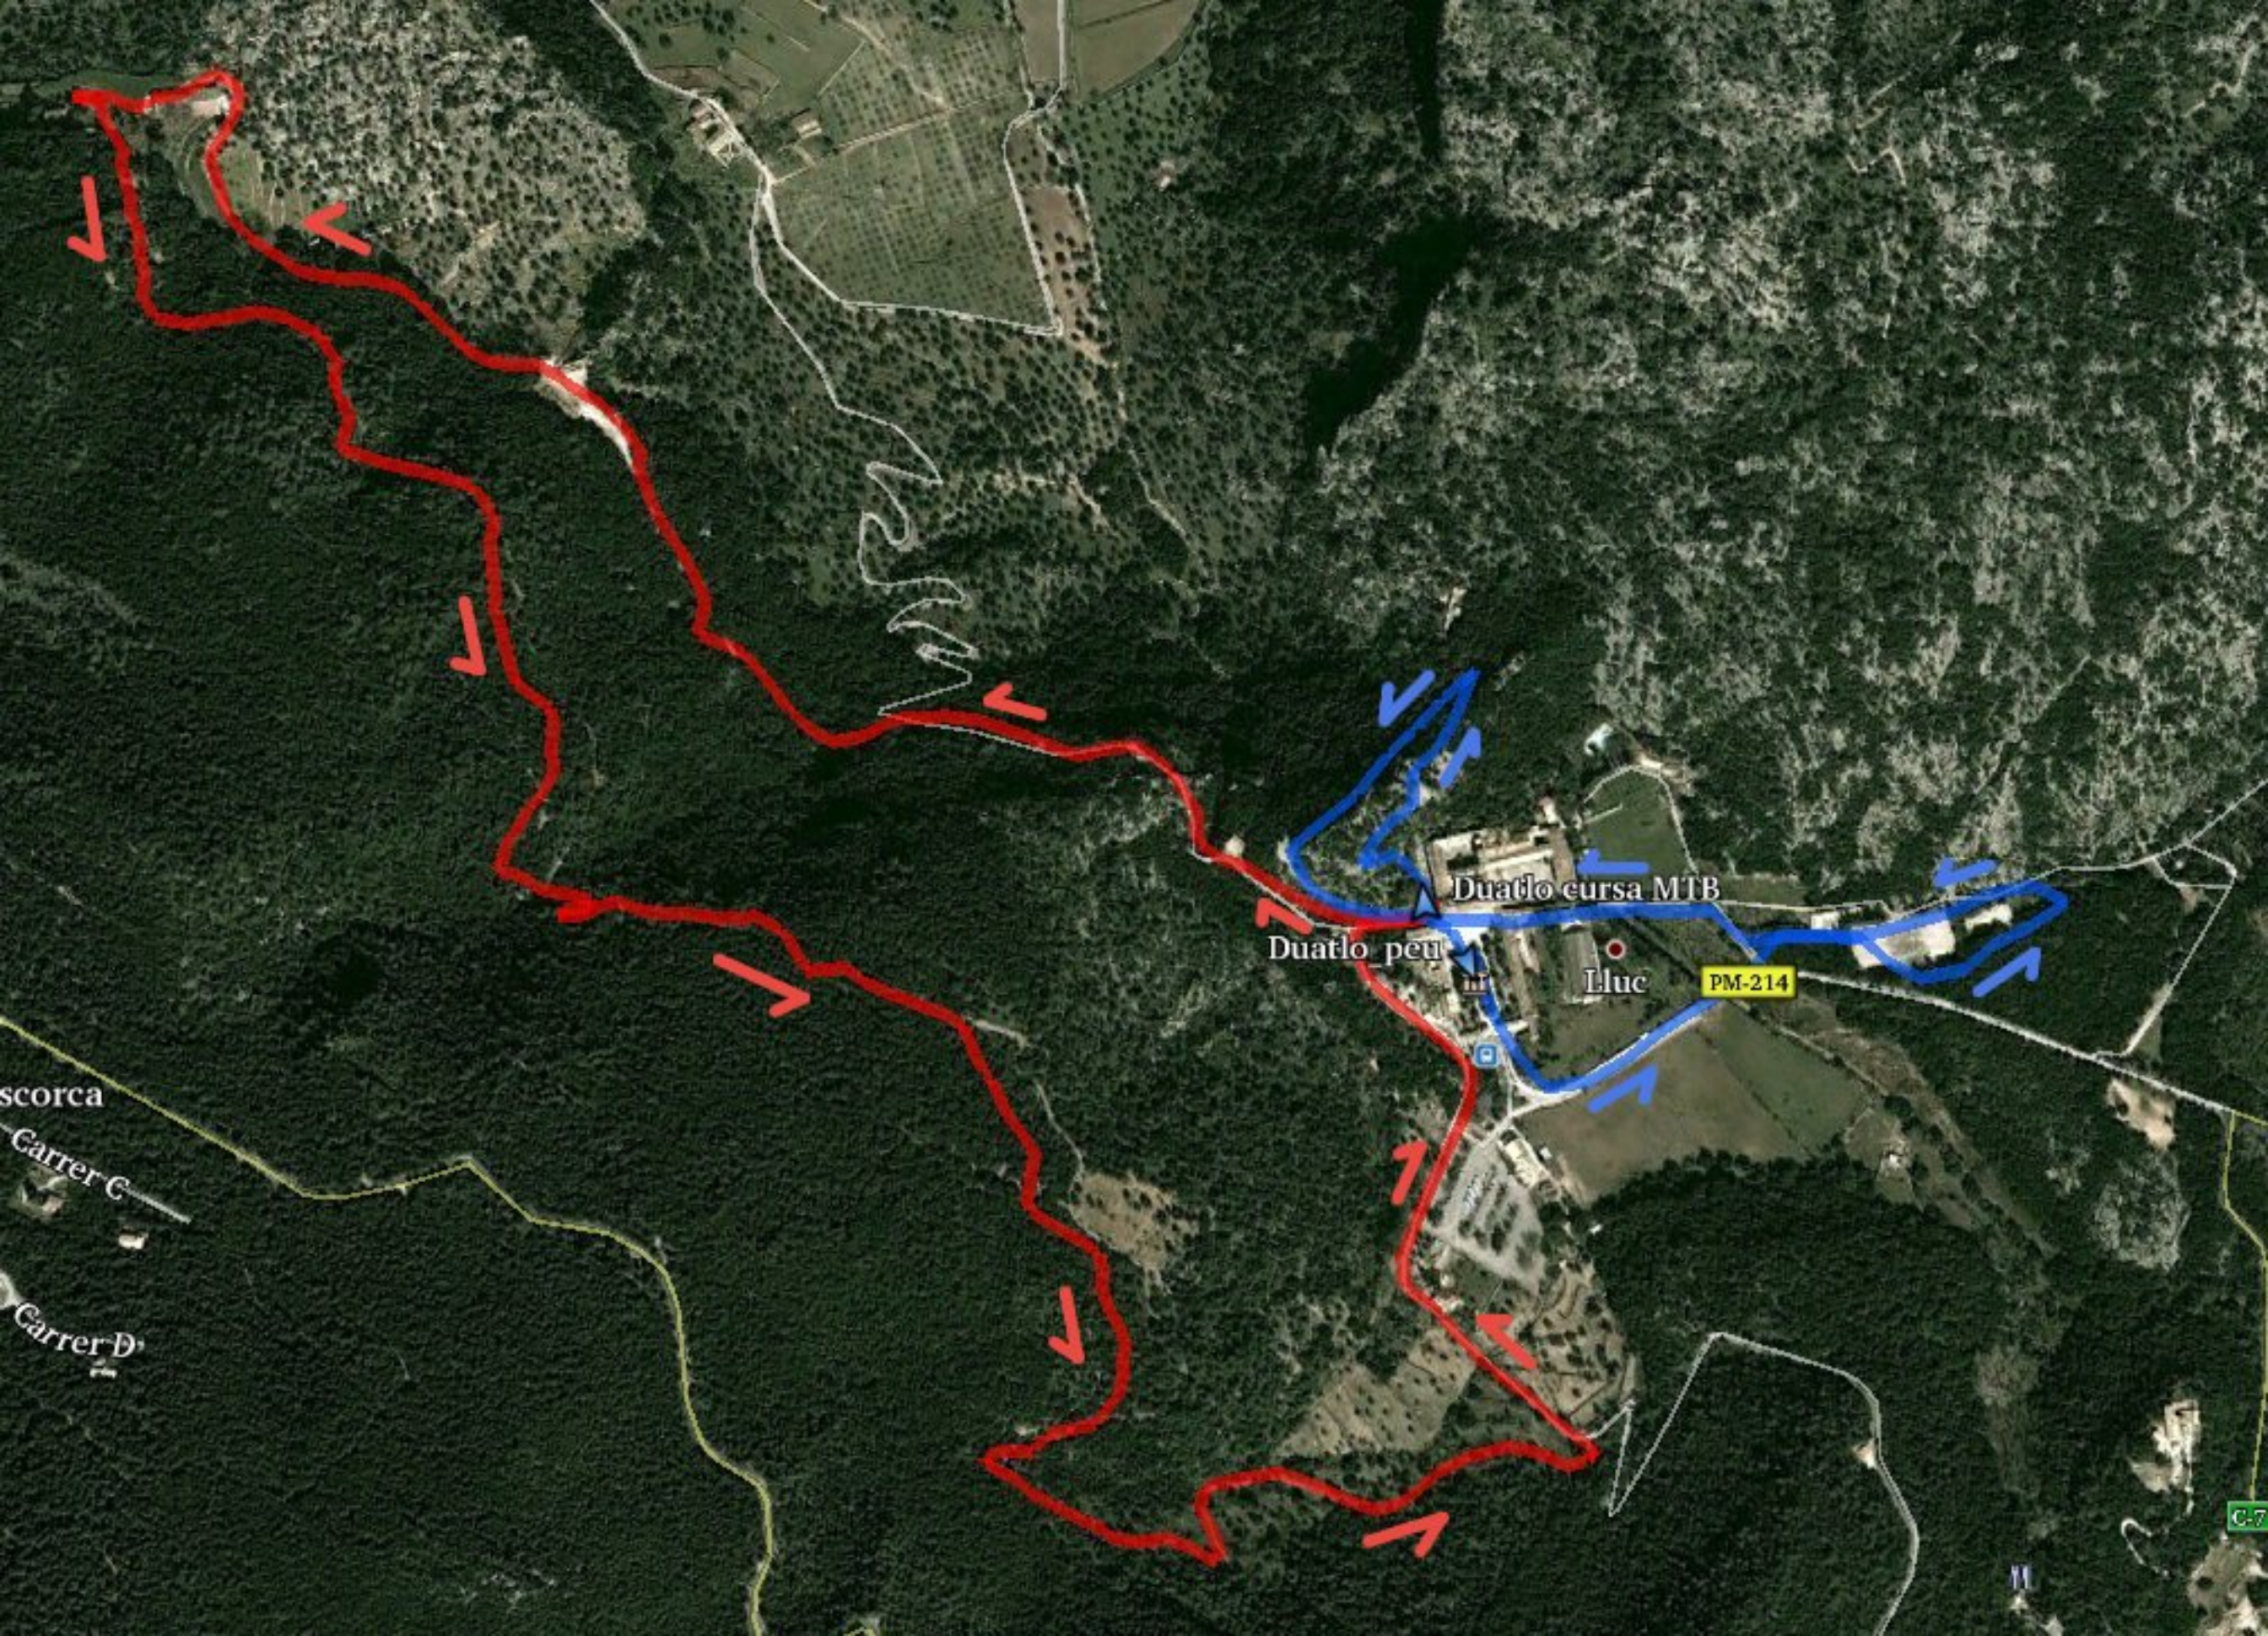

Ruta : Duatlo cursa MTB

Distancia: 5.16 km - en ascenso 2.53 km - en descenso 2.58 km

Altura máxima: 557.22 mts - Altura mínima: 451.00 mts - Desnivel acumulado: 120.16 mts

Pendiente Maxima en ascenso 8.76%, en descenso 12.35%

Ruta : Duatlo\_peu

Distancia: 2.33 km - en ascenso 1.51 km - en descenso 0.77 km

Altura máxima: 500.00 mts - Altura mínima: 461.10 mts - Desnivel acumulado: 48.00 mts

Pendiente Maxima en ascenso 12.81%, en descenso 9.92%

12/20/20

Duatlo cursa MTB

Duatlo peu

Lluc

PM-214

scorca

Carrer C

Carrer D