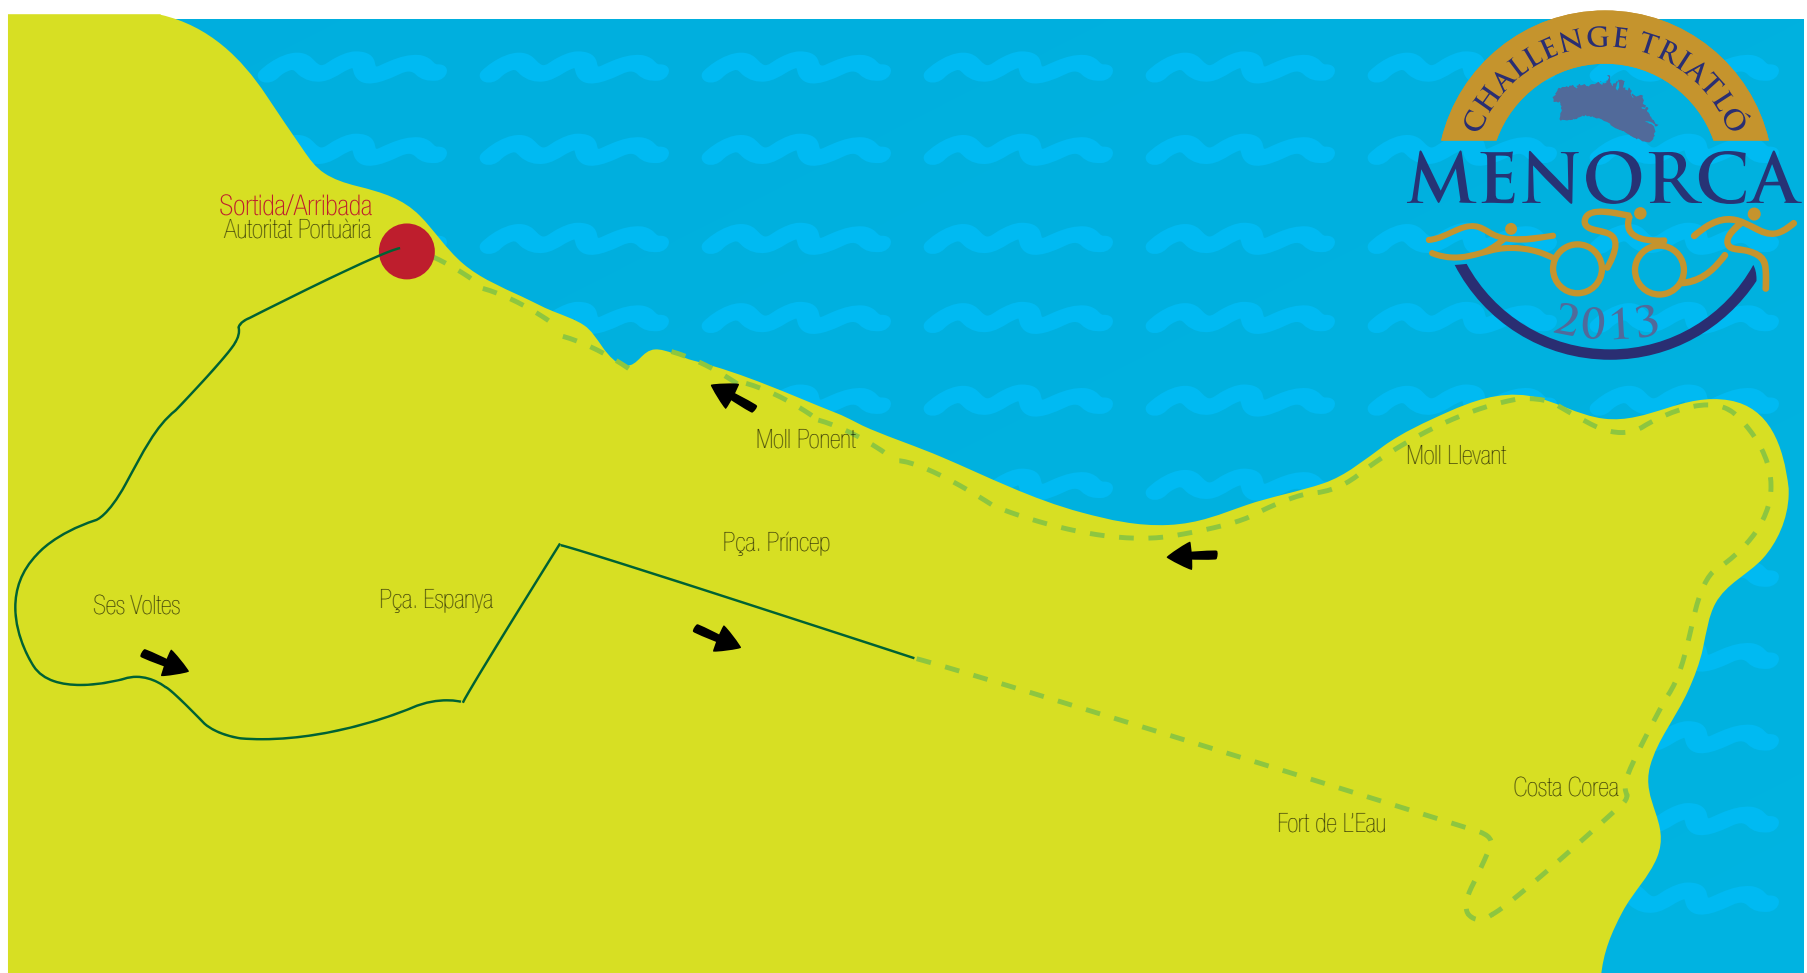

2a DUATLÓ

CIUTAT DE MAÓ

Diumenge 7 d'abril a les 9:30h.

DUATLÓ: 6.800 m. de carrera pel port + 21.040 m. en bicicleta en circuit urbà + 3.400 m. de carrera pel port.

DUATLÓ POPULAR: 3.400 m. de carrera pel port + 10.520 m. en bicicleta circuit urbà + 1.700 m. de carrera pel port.

DUATLÓ INFANTIL: De 7 a 10 anys 800 m. de carrera + 2600 m. en bicicleta + 400 m. de carrera. D'11 a 14 anys 1.200 m. de carrera + 3.900 m. en bicicleta + 600 m. en carrera.

Més informació i inscripcions: www.elitechip.net