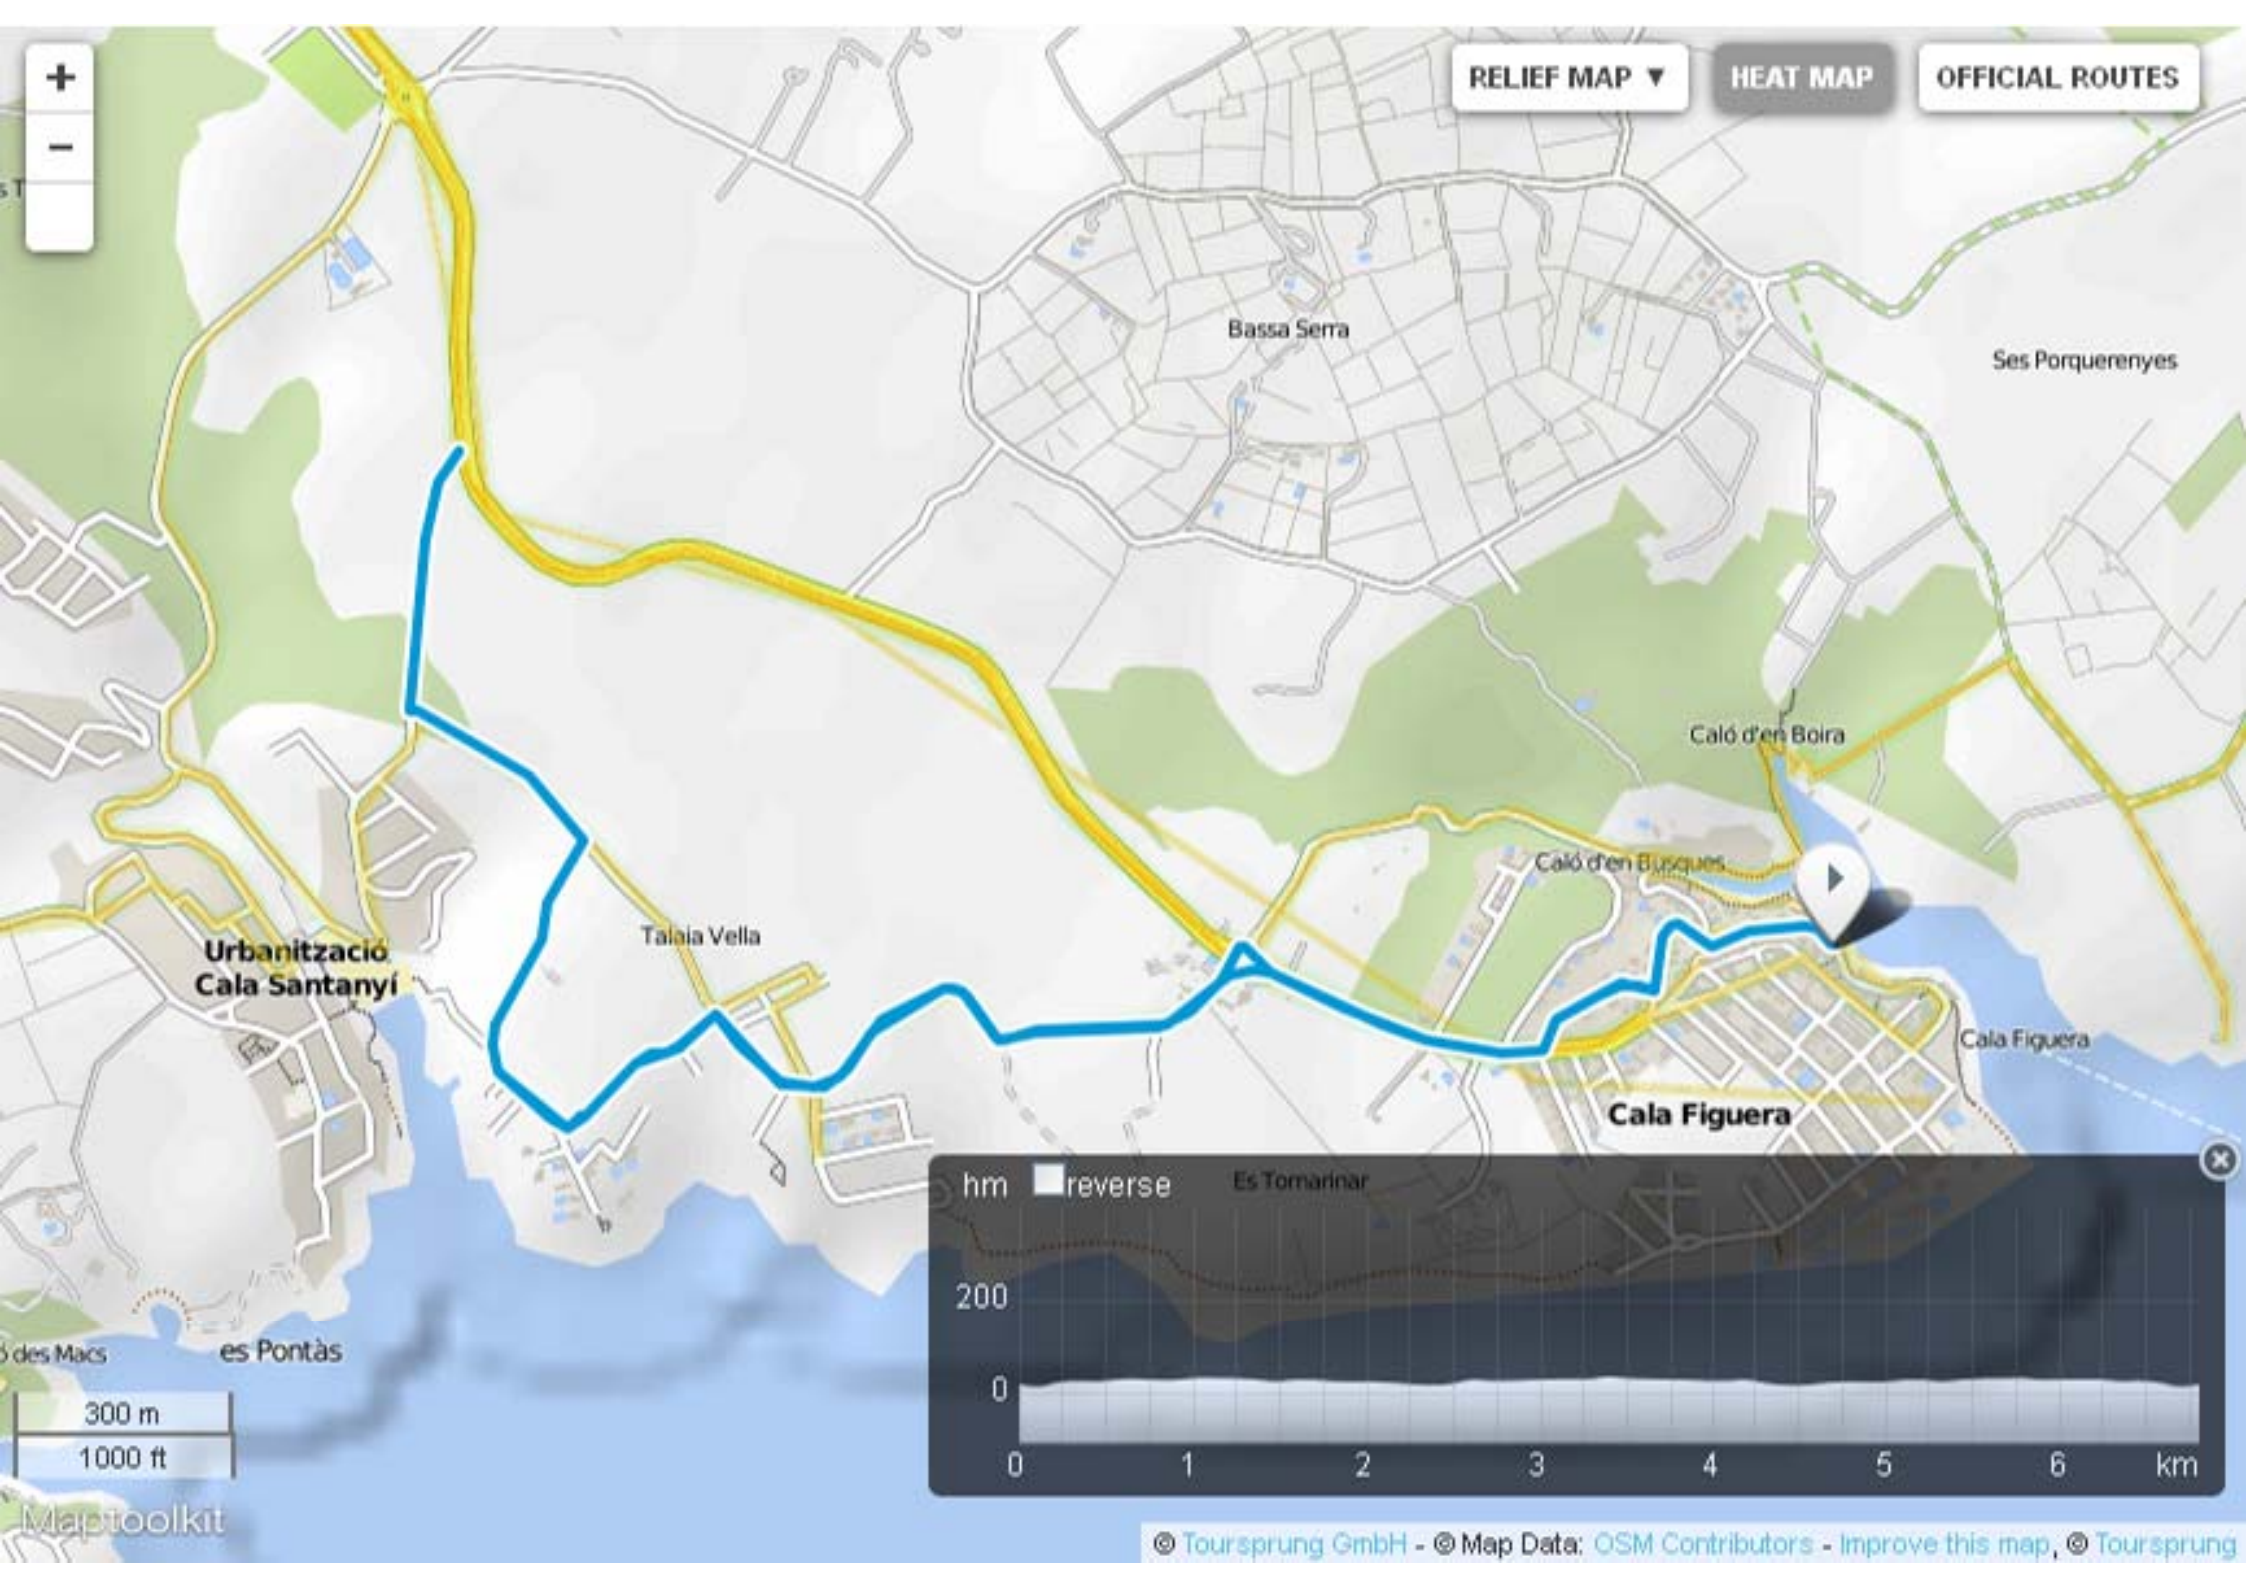

RELIEF MAP ▾

HEAT MAP

OFFICIAL ROUTES

300 m  
1000 ft

Maptoolkit