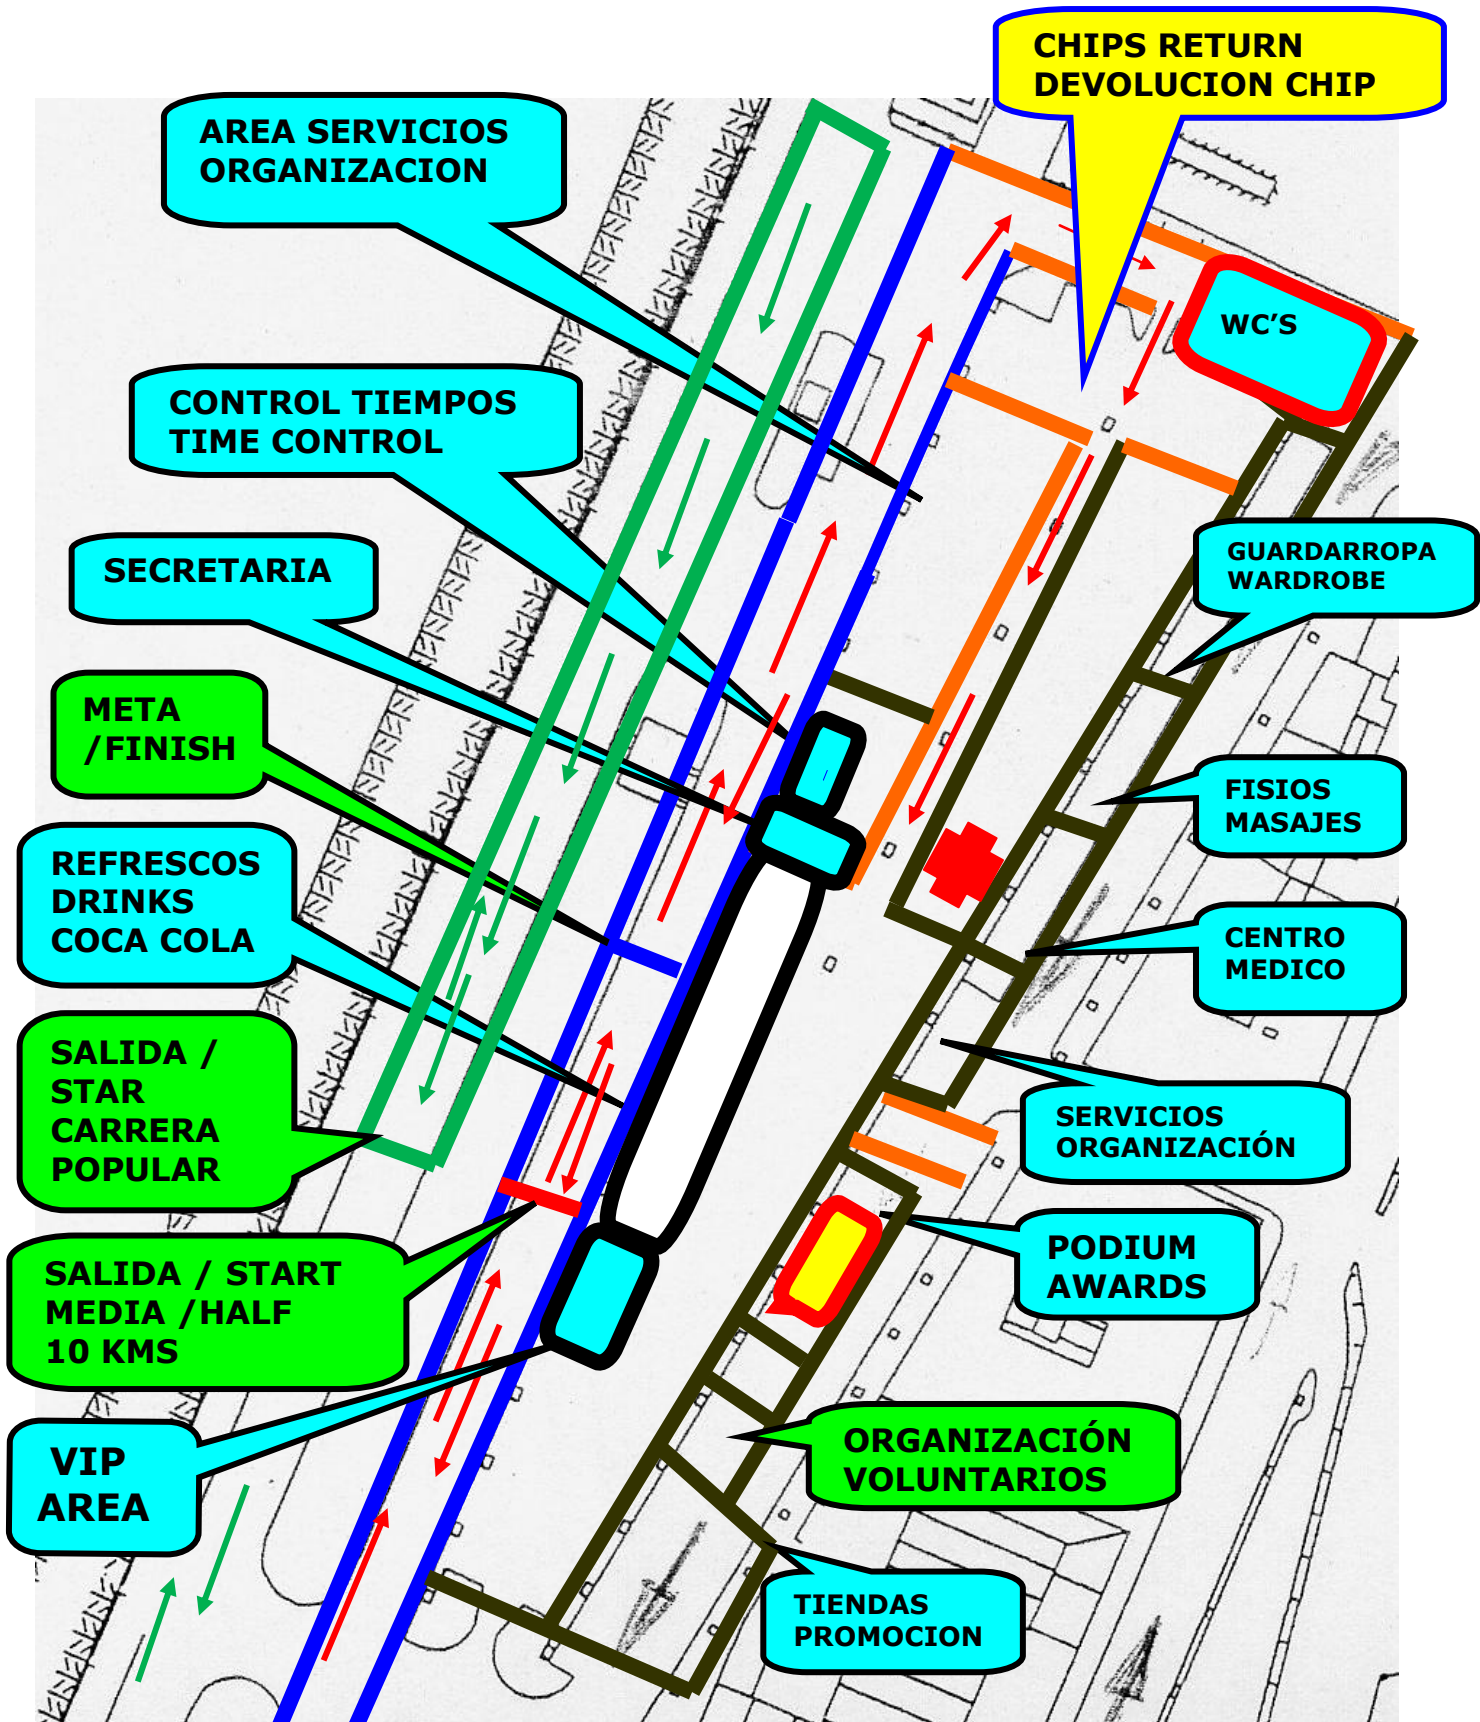

XXIII 1/2 MARATHON & III 10 KMS CIUDAD DE PALMA

22 MARZO '2015 - 10.30 H.

ÁREA DE SALIDA Y LLEGADA / START AND FINISH AREA
(Camí de S'Escollera - Frente Catedral Palma)