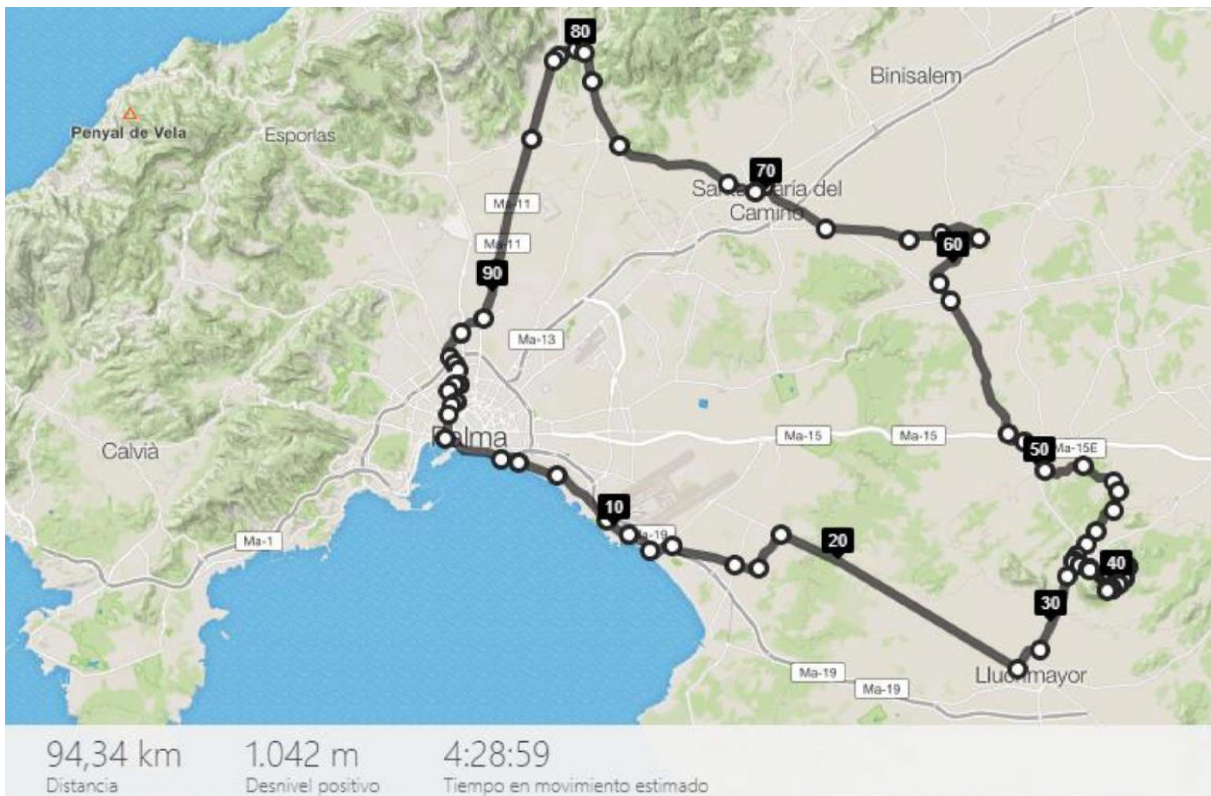

a roda

RECORRIDO MARCHA CICLOTURISTA SOLIDARIA

Na Marga Somriu

PERFIL DE ALTURA