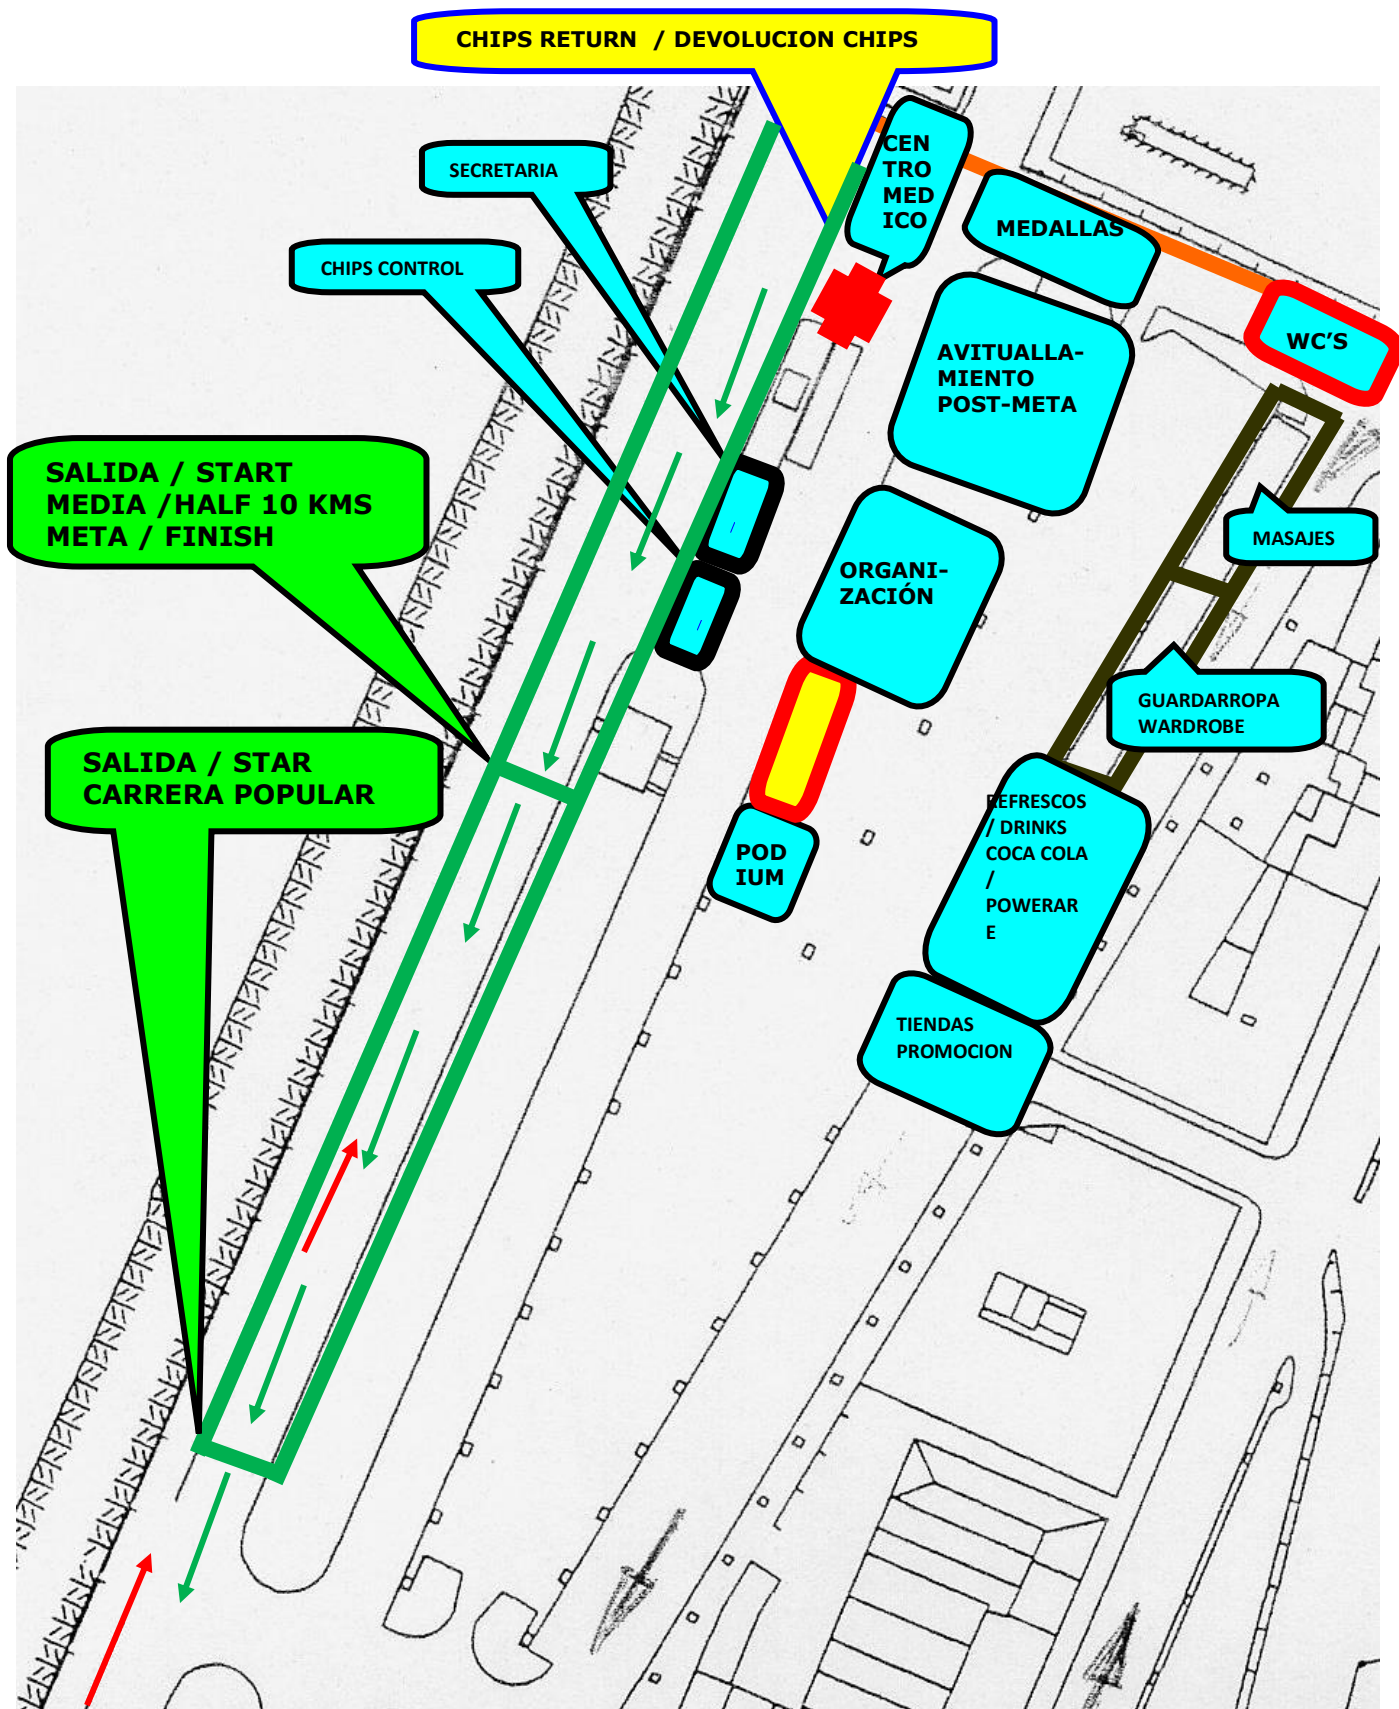

# XXVII 1/2 MARATHON & VII 10 KMS PORT

# CIUDAD DE PALMA

17 MARZO '2019 - 11.00 & 10.00 H.

ÁREA DE SALIDA Y LLEGADA / START AND FINISH AREA  
(Camí de S'Escollera - Frente Catedral Palma)