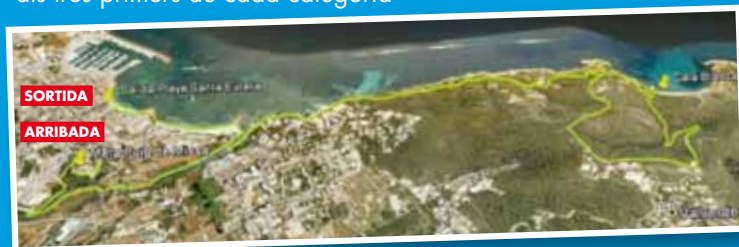

NOVETAT

I PUJADA EXTREM (12 KM) CURSA DE MUNTANYA

SORTIDA DEL PASSEIG MARÍTIM DE SANTA EULÀRIA A LES 11:00 H
ARRIBADA A LA PLAÇA DE L'ESOLÈSIA (DIFFICULTAT MITJA)

CATEGORIES: A PARTIR DE 18 ANYS
JUNIOR MASCULÍ i FEMENÍ / ABSOLUT MASCULÍ i FEMENÍ
VETERANS A, B i C / VETERANES A i B

INSCRIPCIONS: www.elitechip.net

a partir del 27 de desembre fins el divendres 11 de gener
PREU INSCRIPCIÓ: 10 euros

RECOLLIDA DE DORSALS i XIPS: el mateix diumenge
de les 9:15 h a les 10:15 h a l'Ajuntament de Santa Eulària

PREMIS: Xocolatada per a tots els participants i trofeus
als tres primers de cada categoria